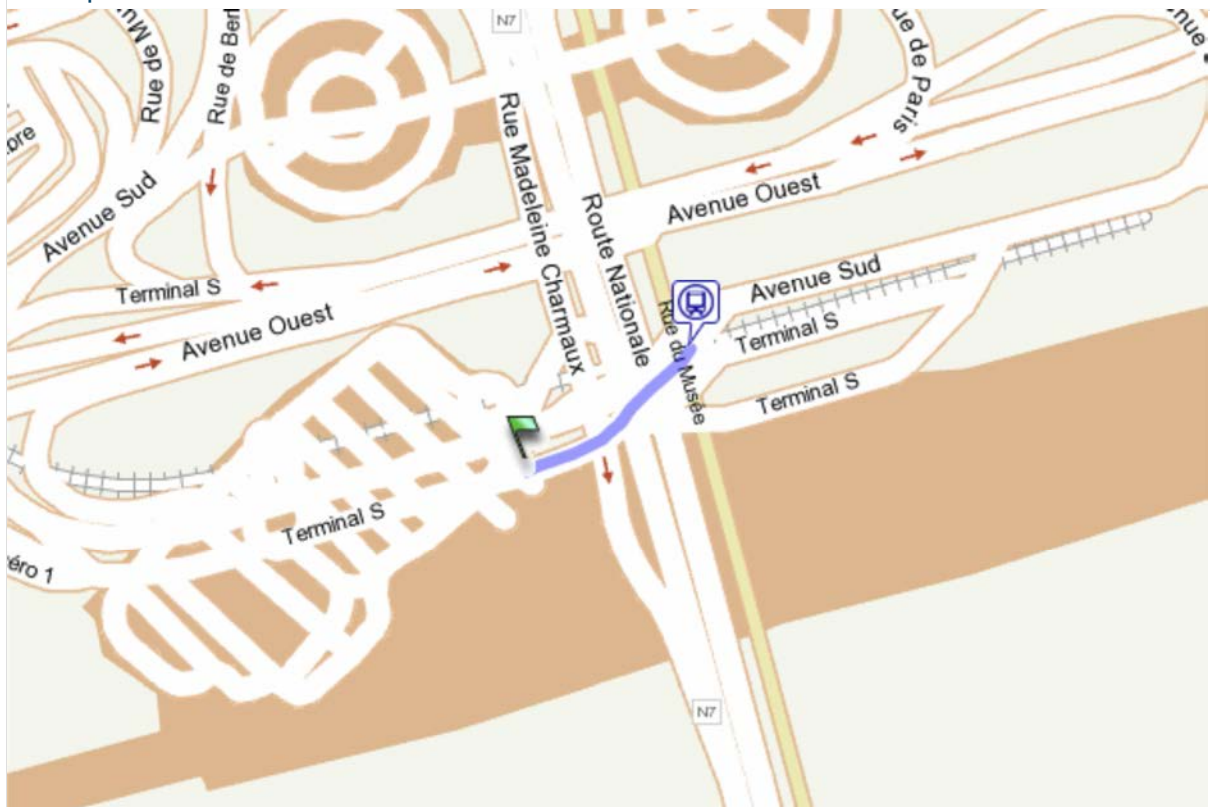

Departure route