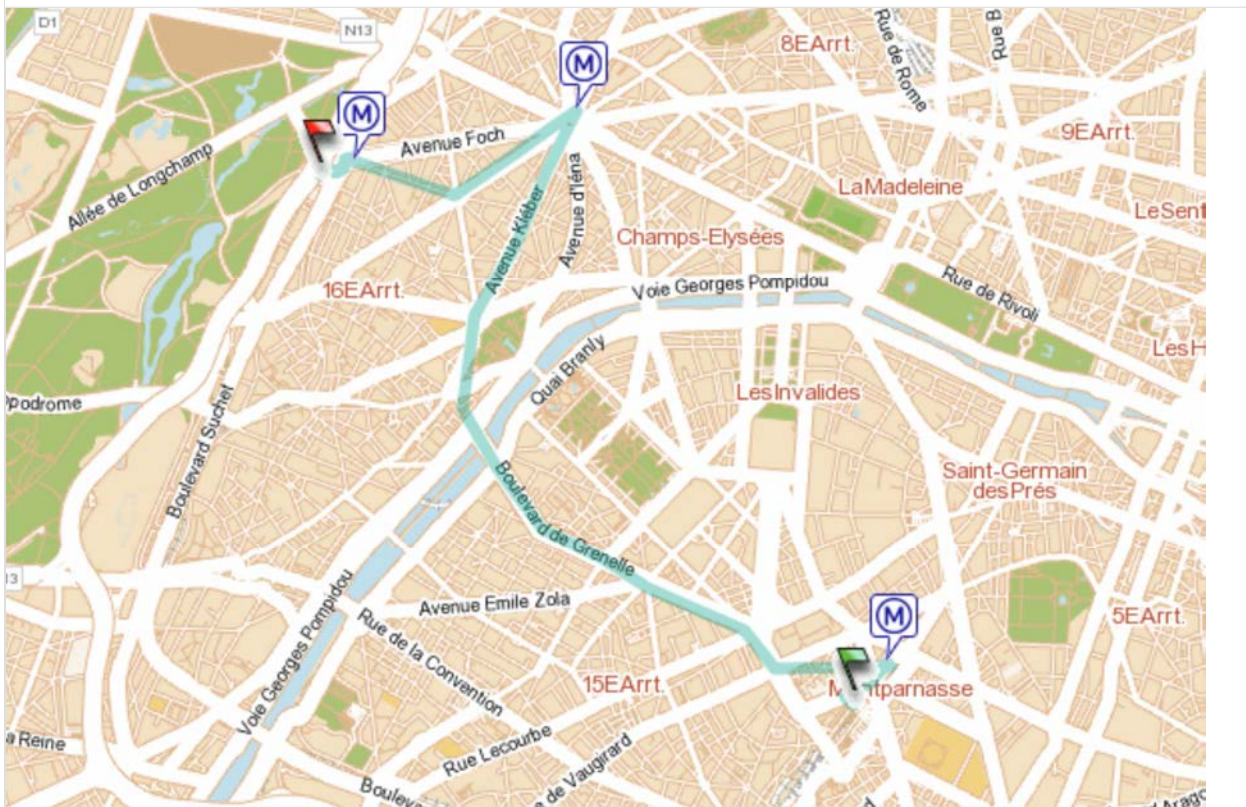

## Route map

	<b>Timetables</b> **	<b>Duration</b>
<p> walk to <b>Montparnasse-Bienvenue – Métro</b></p> <p> Head <b>South West</b> on <b>Allée du Capitaine Dronne</b> <b>0.08 Km</b></p> <p>  Turn <b>right</b> on <b>Allée du Capitaine Dronne</b> <b>0.08 Km</b></p> <p> Turn <b>right</b> on <b>Boulevard de Vaugirard</b> <b>0.37 Km</b></p> <p> Arrival on <b>Rue de l'Arrivée</b></p>	8h28	4 min
<p> from <b>Montparnasse-Bienvenue</b> direction <b>Charles de Gaulle-Etoile</b> up to <b>Charles de Gaulle-Etoile</b></p>	8h32 8h46	14 min
<p> connection</p>		1 min
<p> from <b>Charles de Gaulle-Etoile</b> direction <b>Porte Dauphine (Marechal de Lattre de Tassigny)</b> up to <b>Porte Dauphine (Marechal de Lattre de Tassigny)</b></p>	8h49 8h53	4 min
<p> walk to <b>Université Paris Dauphine PARIS IX, Paris</b></p> <p> Head <b>North West</b> on <b>Place du Paraguay</b> <b>0.09 Km</b></p> <p> Turn <b>left</b> on <b>Avenue Foch</b> <b>0.05 Km</b></p> <p> to go round</p>		6 min

Timetables  
\*\* Duration

0.25 Km

↑ Arrival on **Avenue du Maréchal Foyolle**

The CO<sub>2</sub> emissions for this route are estimated to be :  
Public transport: **22 gr.** Car: **1050 gr.**

## Routes

## Departure route